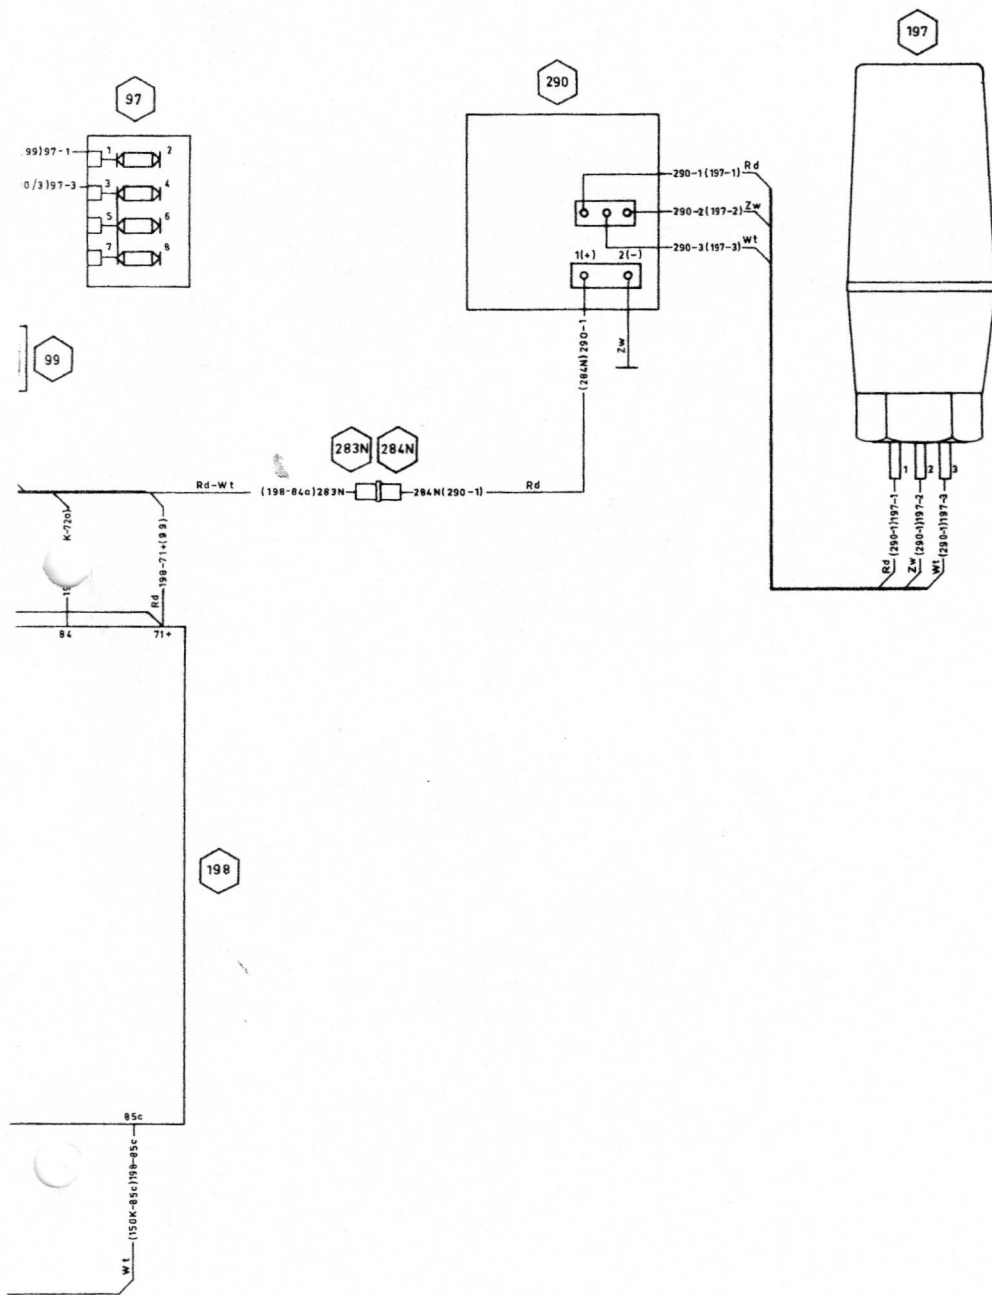

LEGENDA (MARECHAUSSEE-UITVOERING)

1.	Batterij
57K.	Kontaktschakelaar
97.	Zekeringskast
99.	Zekering voor 2-tonige hoorn (16A)
150H.	Drukknopschakelaar 2-tonige hoorn
150K.	Schakelaar voor 2-tonige hoorn
195L.	Hoorn (12V - 375Hz)
195R.	Hoorn (12V - 500Hz)
197.	Flitslicht
198.	Relais 2-tonige hoorn
283N.	Aansluitsteker
284N.	Aansluitsteker
290.	Voorschakelaparaat/onderbreker

KLEUREN-KODERING

Az =	Azuur (lichtblauw)
Bl =	Blauw
Br =	Bruin
Gl =	Geel
Gr =	Groen
Gs =	Grijs
Or =	Orange
Rd =	Rood
Rs =	Rose
Vi =	Violet
Wt =	Wit
Zw =	Zwart

OPMERKING:

- Dit elektrischschema is een aanvullend schema t.b.v. de Marechaussee uitvoering.
- Voor de overige elektrische installatie wordt verwezen naar het elektrischschema voor de standaard KL-uitvoering.