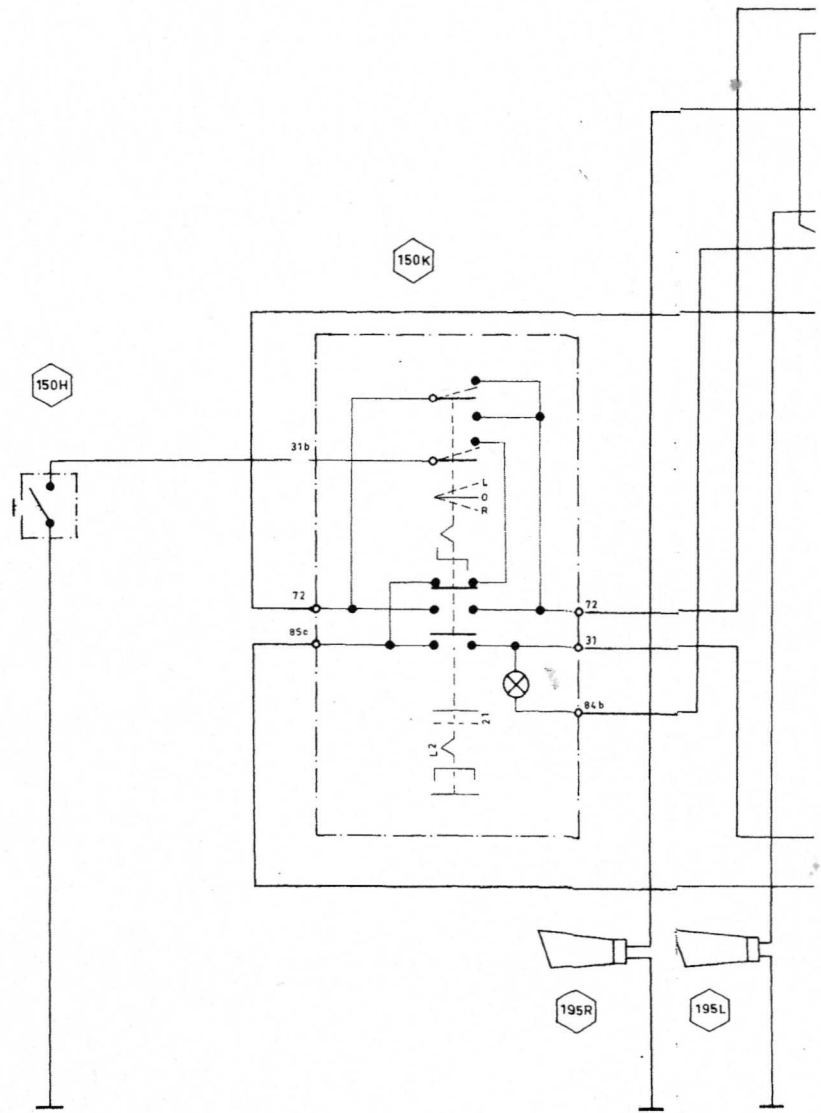

**LEGENDA (MARECHAUSSEE-UITVOERING)**

1.	Batterij
57K.	Kontaktschakelaar
97.	Zekeringskast
99.	Zekering voor 2-tonige hoorn (16A)
150H.	Drukknopschakelaar 2-tonige hoorn
150K.	Schakelaar voor 2-tonige hoorn
195L.	Hoorn (12V - 375Hz)
195R.	Hoorn (12V - 500Hz)
197.	Flitslicht
198.	Relais 2-tonige hoorn
283N.	Aansluitsteker
284N.	Aansluitsteker
290.	Voorschakelapparaat/onderbreker

**KLEUREN-KODERING**

Az =	Azuur (lichtblauw)
Bl =	Blauw
Br =	Bruin
Gl =	Geel
Gr =	Groen
Gs =	Grijs
Or =	Orange
Rd =	Rood
Rs =	Rose
Vi =	Violet
Wt =	Wit
Zw =	Zwart

**OPMERKING:**

- Dit elektrischschema is een aanvullend schema t.b.v. de Marechaussee uitvoering
- Voor de overige elektrische installatie wordt verwezen naar het elektrischschema voor de standaard KL-uitvoering