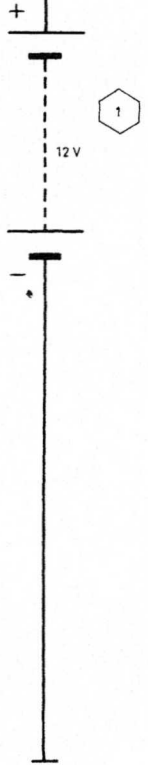

**LEGENDA (MARECHAUSSEE-UITVOERING)**

1.	Batterij
57K.	Kontaktschakelaar
97.	Zekeringskast
99.	Zekering voor 2-tonige hoorn (16A)
150H.	Drukknopschakelaar 2-tonige hoorn
150K.	Schakelaar voor 2-tonige hoorn
195L.	Hoorn (12V - 375Hz)
195R.	Hoorn (12V - 500Hz)
197.	Flitslicht
198.	Relais 2-tonige hoorn
283N.	Aansluitsteker
284N.	Aansluitsteker
290.	Voorschakelapparaat/onderbreker

**KLEUREN-KODERING**

Az =	Azuur (lichtblauw)
Bl =	Blauw
Br =	Bruin
Gl =	Geel
Gr =	Groen
Gs =	Grijs
Or =	Orange
Rd =	Rood
Rs =	Rose
Vi =	Violet
Wt =	Wit
Zw =	Zwart

**OPMERKING:**

- Dit elektrischschema is een aanvullend schema t.b.v. de Marechaussee uitvoering
- Voor de overige elektrische installatie wordt verwezen naar het elektrischschema voor de standaard KL-uitvoering