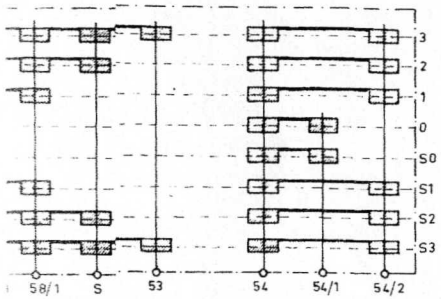

**KLEUREN-KODERING**

Az =	Azuur (lichtblauw)
Bl =	Blauw
Br =	Bruin
Gl =	Geel
Gr =	Groen
Gs =	Grijs
Or =	Orange
Rd =	Rood
Rs =	Rose
Vi =	Violet
Wt =	Wit
Zw =	Zwart

**OPMERKING:**

- Dit elektrischschema is een aanvullend schema t.b.v. de Marechaussee uitvoering
- Voor de overige elektrische installatie wordt verwezen naar het elektrischschema voor de standaard KL-uitvoering