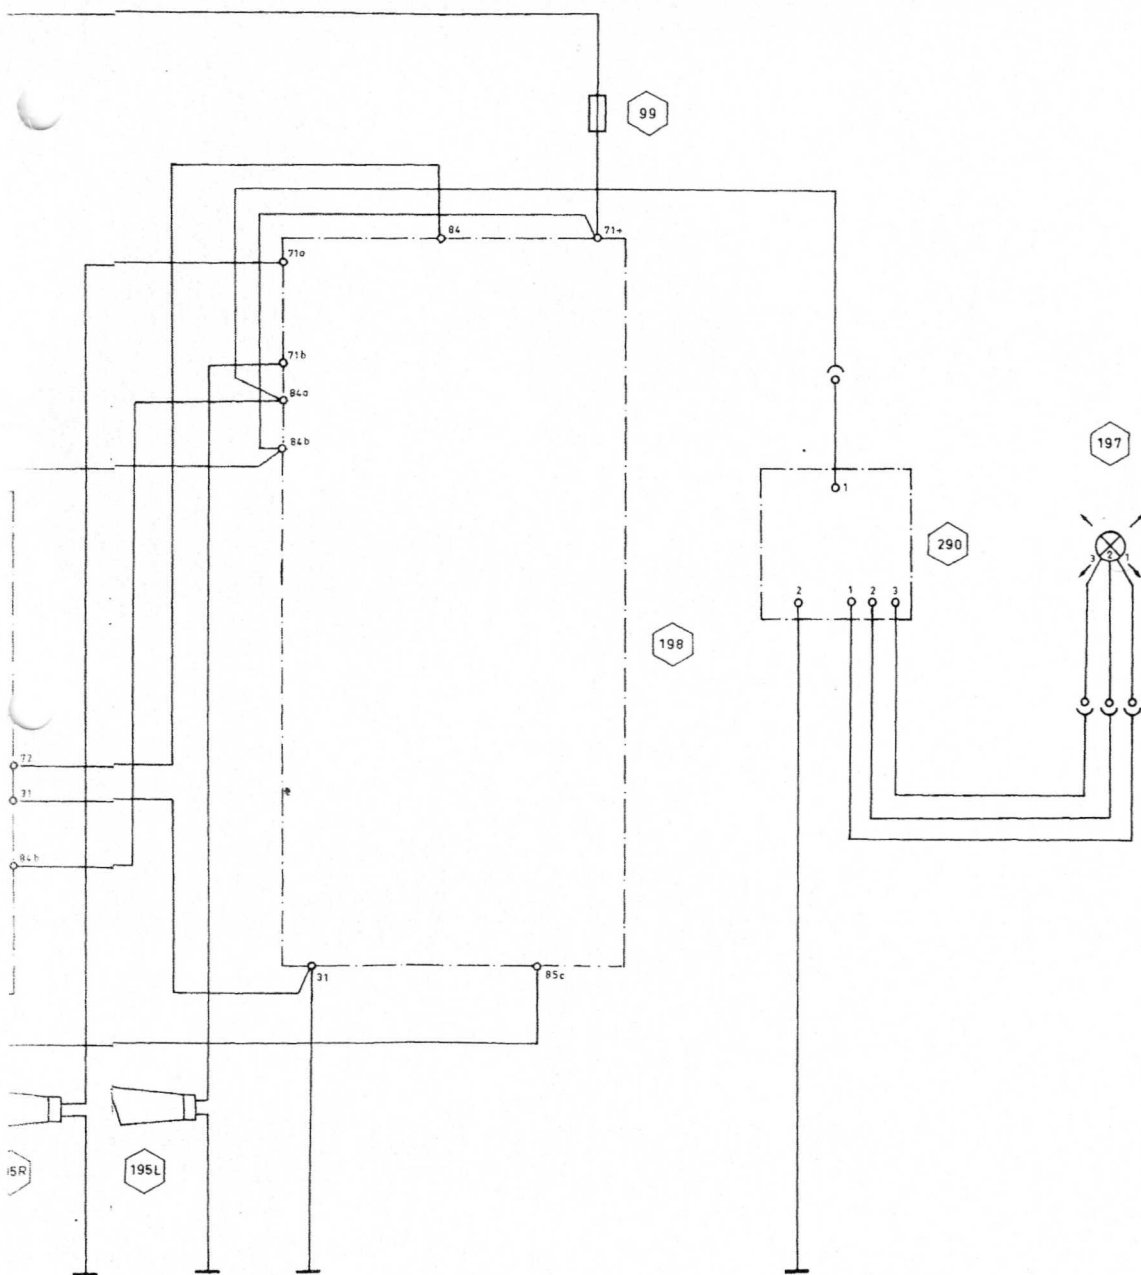

**LEGENDA (MARECHAUSSEE-UITVOERING)**

1.	Batterij
57K.	Kontaktschakelaar
97.	Zekeringskast
99.	Zekering voor 2-tonige hoorn (16A)
150H.	Drukknopschakelaar 2-tonige hoorn
150K.	Schakelaar voor 2-tonige hoorn
195L.	Hoorn (12V - 375Hz)
195R.	Hoorn (12V - 500Hz)
197.	Flitslicht
198.	Relais 2-tonige hoorn
283N.	Aansluitsteker
284N.	Aansluitsteker
290.	Voorschakelapparaat/onderbreker

**KLEUREN-KODERING**

Az =	Azuur (lichtblauw)
Bl =	Blauw
Br =	Bruin
Gl =	Geel
Gr =	Groen
Gs =	Grijs
Or =	Orange
Rd =	Rood
Rs =	Rose
Vi =	Violet
Wt =	Wit
Zw =	Zwart

**OPMERKING:**

- Dit elektrischschema is een aanvullend schema t.b.v. de Marechaussee uitvoering
- Voor de overige elektrische installatie wordt verwezen naar het elektrischschema voor de standaard KL-uitvoering