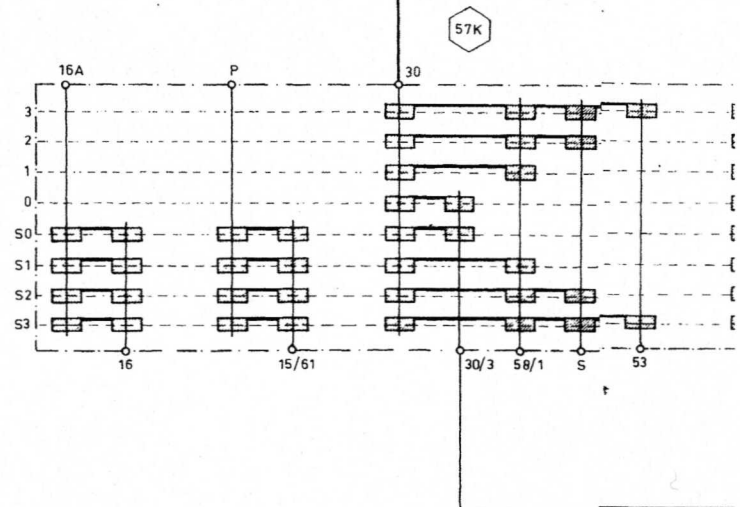

**LEGENDA (MARECHAUSSEE-UITVOERING)**

1.	Batterij
57K.	Kontaktschakelaar
97.	Zekeringskast
99.	Zekering voor 2-tonige hoorn (16A)
150H.	Drukknopschakelaar 2-tonige hoorn
150K.	Schakelaar voor 2-tonige hoorn
195L.	Hoorn (12V - 375Hz)
195R.	Hoorn (12V - 500Hz)
197.	Flitslicht
198.	Relais 2-tonige hoorn
283N.	Aansluitsteker
284N.	Aansluitsteker
290.	Voorschakelapparaat/onderbreker

**KLEUREN-KODERING**

Az =	Azuur (lichtblauw)
Bl =	Blauw
Br =	Bruin
Gl =	Geel
Gr =	Groen
Gs =	Grijs
Or =	Orange
Rd =	Rood
Rs =	Rose
Vi =	Violet
Wt =	Wit
Zw =	Zwart

**OPMERKING:**

- Dit elektrischschema is een aanvullend schema t.b.v. de Marechaussee uitvoering
- Voor de overige elektrische installatie wordt verwezen naar het elektrischschema voor de standaard KL-uitvoering