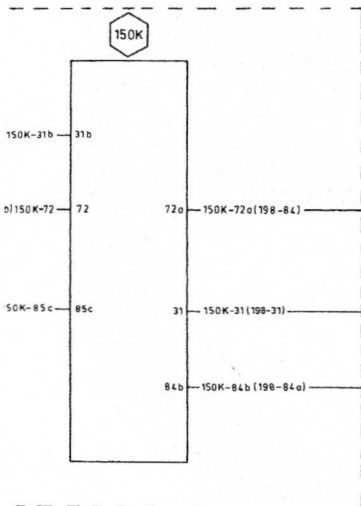

KLEUREN-KODERING

Az =	Azuur (lichtblauw)
Bl =	Blauw
Br =	Bruin
Gl =	Geel
Gr =	Groen
Gs =	Grijs
Or =	Orange
Rd =	Rood
Rs =	Rose
Vi =	Violet
Wt =	Wit
Zw =	Zwart

OPMERKING

- Dit elektrischschema is een aanvullend schema t.b.v. de Marechaussee uitvoering.
- Voor de overige elektrische installatie wordt verwezen naar het elektrischschema voor de standaard KL-uitvoering.