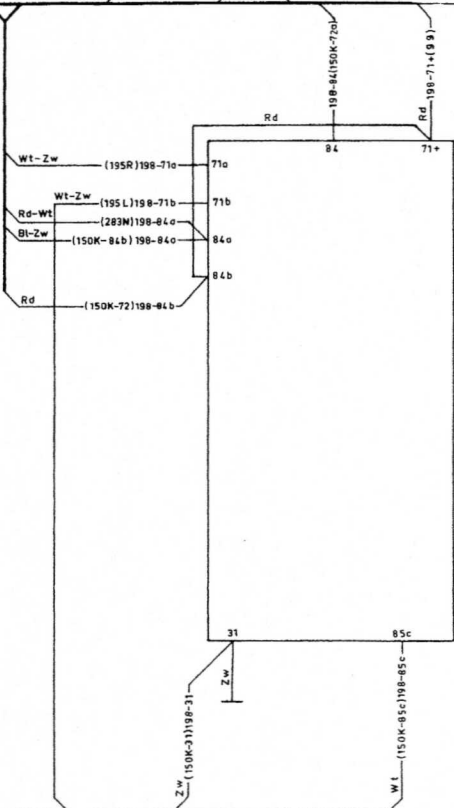

KLEUREN-KODERING

Az =	Azuur (lichtblauw)
Bl =	Blauw
Br =	Bruin
Gl =	Geel
Gr =	Groen
Gs =	Grijs
Or =	Orange
Rd =	Rood
Rs =	Rose
Vi =	Violet
Wt =	Wit
Zw =	Zwart

OPMERKING

- Dit elektrischschema is een aanvullend schema t.b.v. de Marechaussee uitvoering.
- Voor de overige elektrische installatie wordt verwezen naar het elektrischschema voor de standaard KL-uitvoering.