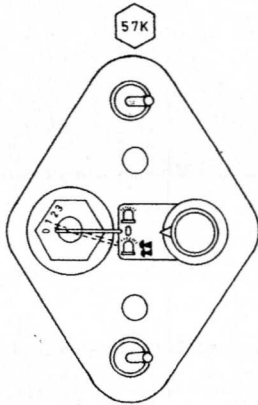

KLEUREN-KODERING

Az =	Azuur (lichtblauw)
Bl =	Blauw
Br =	Bruin
Gl =	Geel
Gr =	Groen
Gs =	Grijs
Or =	Orange
Rd =	Rood
Rs =	Rose
Vi =	Violet
Wt =	Wit
Zw =	Zwart

OPMERKING

- Dit elektrischschema is een aanvullend schema t.b.v. de Marechaussee uitvoering.
- Voor de overige elektrische installatie wordt verwezen naar het elektrischschema voor de standaard KL-uitvoering.