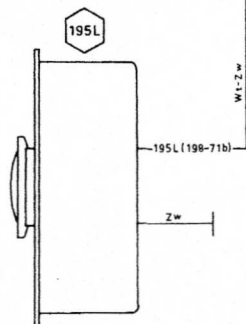

KLEUREN-KODERING

Az =	Azuur (lichtblauw)
Bl =	Blauw
Br =	Bruin
Gl =	Geel
Gr =	Groen
Gs =	Grijs
Or =	Orange
Rd =	Rood
Rs =	Rose
Vi =	Violet
Wt =	Wit
Zw =	Zwart

OPMERKING

- Dit elektrischschema is een aanvullend schema t.b.v. de Marechaussee uitvoering.
- Voor de overige elektrische installatie wordt verwezen naar het elektrischschema voor de standaard KL-uitvoering.