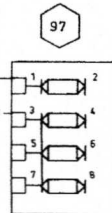

KLEUREN-KODERING

Az =	Azuur (lichtblauw)
Bl =	Blauw
Br =	Bruin
Gl =	Geel
Gr =	Groen
Gs =	Grijs
Or =	Orange
Rd =	Rood
Rs =	Rose
Vi =	Violet
Wt =	Wit
Zw =	Zwart

OPMERKING

- Dit elektrischschema is een aanvullend schema t.b.v. de Marechaussee uitvoering.
- Voor de overige elektrische installatie wordt verwezen naar het elektrischschema voor de standaard KL-uitvoering.