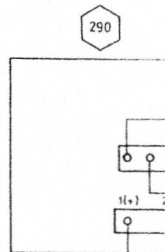

KLEUREN-KODERING

Az =	Azuur (lichtblauw)
Bl =	Blauw
Br =	Bruin
Gl =	Geel
Gr =	Groen
Gs =	Grijs
Or =	Orange
Rd =	Rood
Rs =	Rose
Vi =	Violet
Wt =	Wit
Zw =	Zwart

OPMERKING

- Dit elektrischschema is een aanvullend schema t.b.v. de Marechaussee uitvoering.
- Voor de overige elektrische installatie wordt verwezen naar het elektrischschema voor de standaard KL-uitvoering.