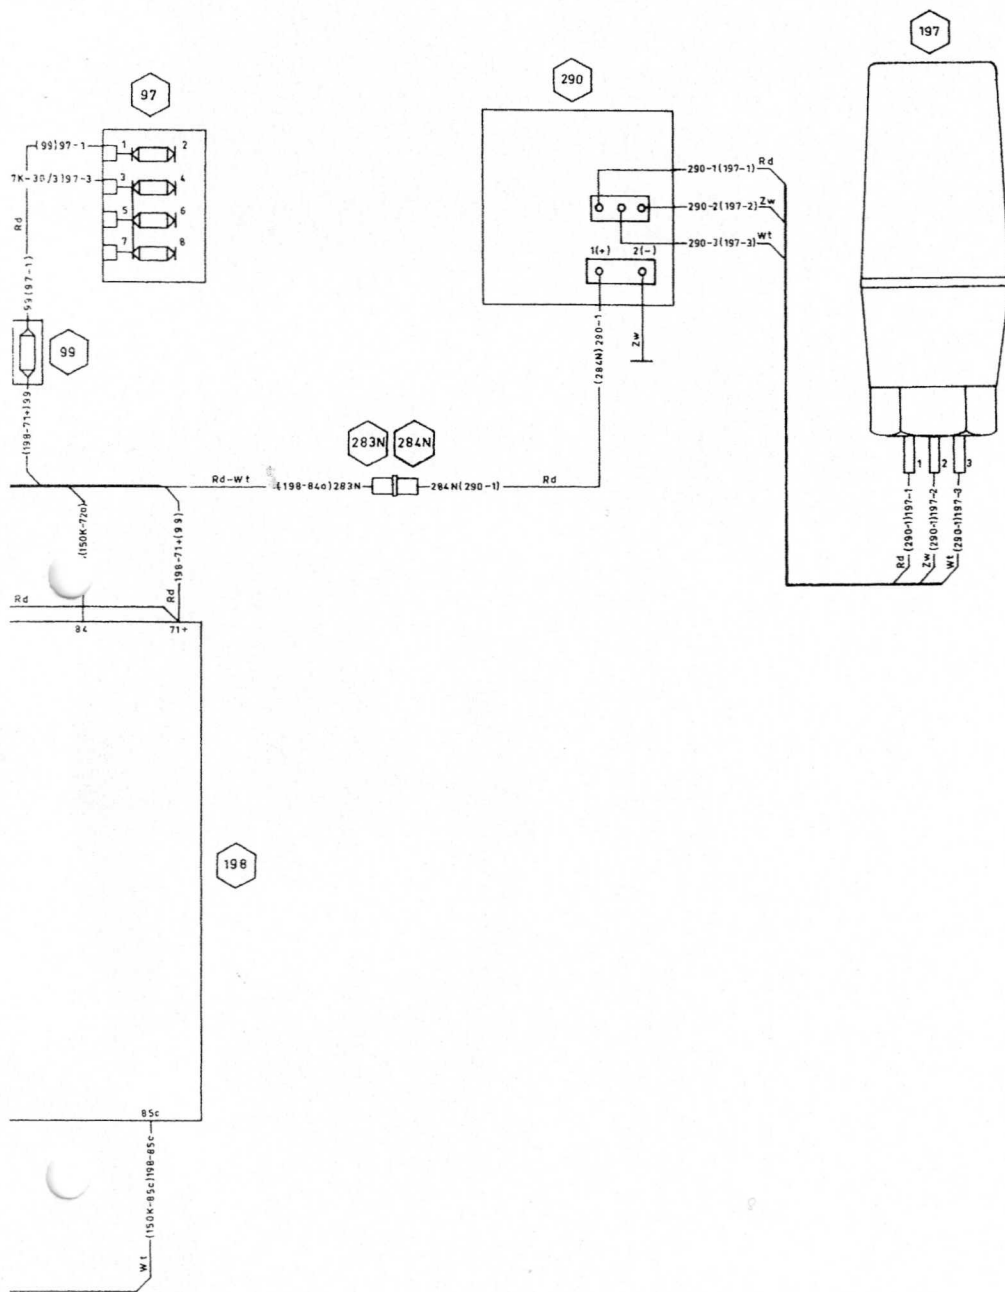

KLEUREN-KODERING

Az =	Azuur (lichtblauw)
Bl =	Blauw
Br =	Bruin
Gl =	Geel
Gr =	Groen
Gs =	Grijs
Or =	Orange
Rd =	Rood
Rs =	Rose
Vi =	Violet
Wt =	Wit
Zw =	Zwart

OPMERKING

- Dit elektrischschema is een aanvullend schema t.b.v. de Marechaussee uitvoering.
- Voor de overige elektrische installatie wordt verwezen naar het elektrischschema voor de standaard KL-uitvoering.