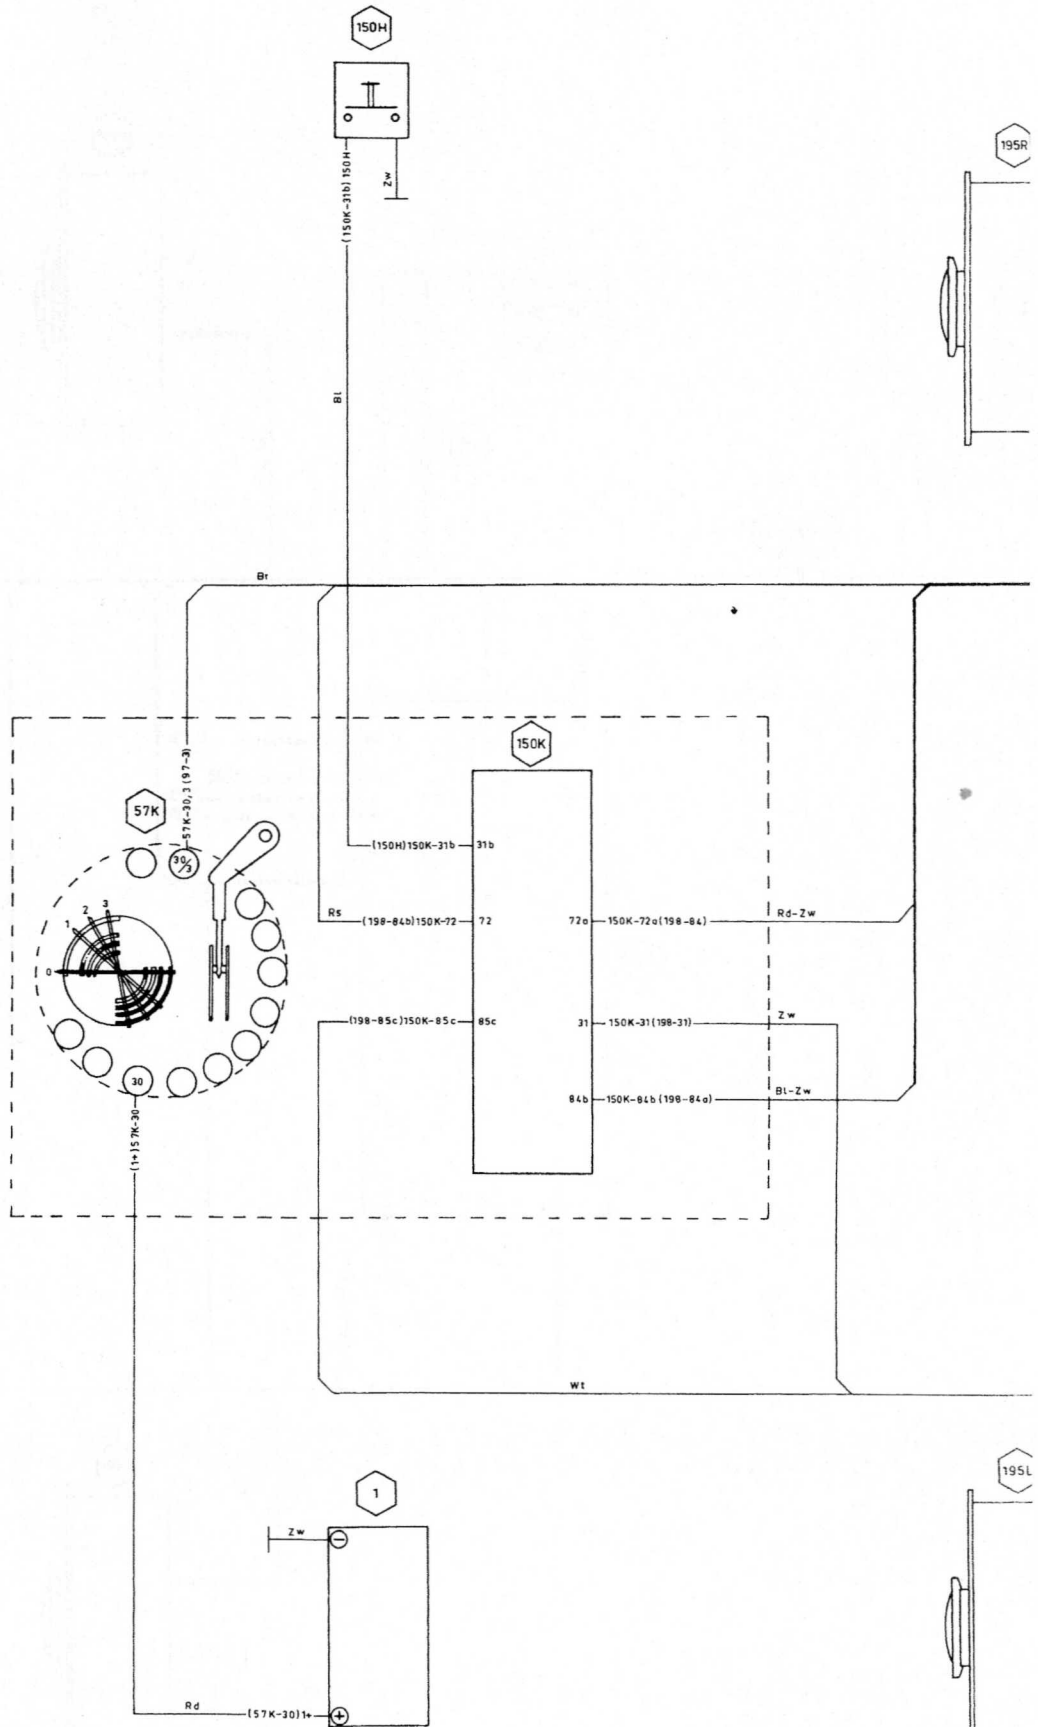

LEGENDA (MARECHAUSSEE-UITVOERING)

1.	Batterij
57K.	Kontaktschakelaar
97.	Zekeringskast
99.	Zekering voor 2-tonige hoorn (16A)
150H.	Drukknopschakelaar 2-tonige hoorn
150K.	Schakelaar voor 2-tonige hoorn
195L.	Hoorn (12V - 375Hz)
195R.	Hoorn (12V - 500Hz)
197.	Flitslicht
198.	Relais 2-tonige hoorn
283N.	Aansluitsteker
284N.	Aansluitsteker
290.	Voorschakelapparaat/onderbreker

KLEUREN-KODERING

Az =	Azuur (lichtblauw)
Bl =	Blauw
Br =	Bruin
Gl =	Geel
Gr =	Groen
Gs =	Grijs
Or =	Orange
Rd =	Rood
Rs =	Rose
Vi =	Violet
Wt =	Wit
Zw =	Zwart

OPMERKING

- Dit elektrischschema is een aanvullend schema t.b.v. de Marechaussee uitvoering.
- Voor de overige elektrische installatie wordt verwezen naar het elektrischschema voor de standaard KL-uitvoering.